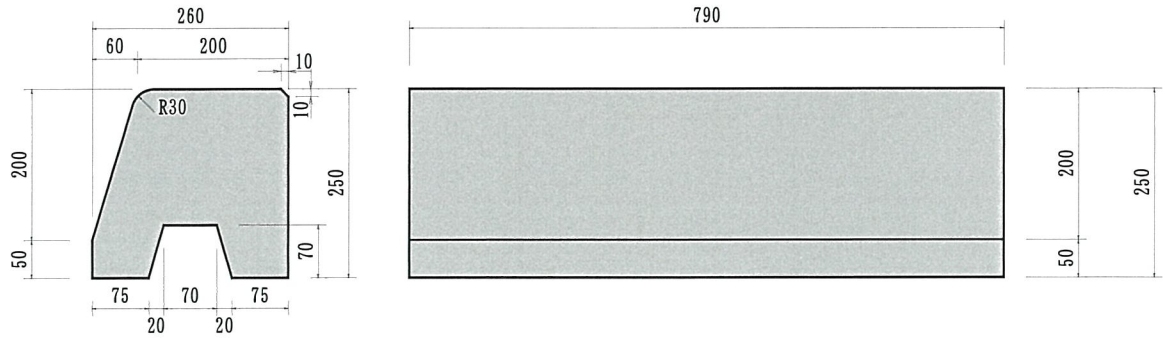

基本 260×250×790 参考重量 97kg

A変形 260×250×150×790 参考重量 80kg

安全型A変形 1 260×250×200×790 参考重量 95kg

安全型A変形 2 260×200×150×790 参考重量 69kg

B変形 260×150×790 参考重量 57kg