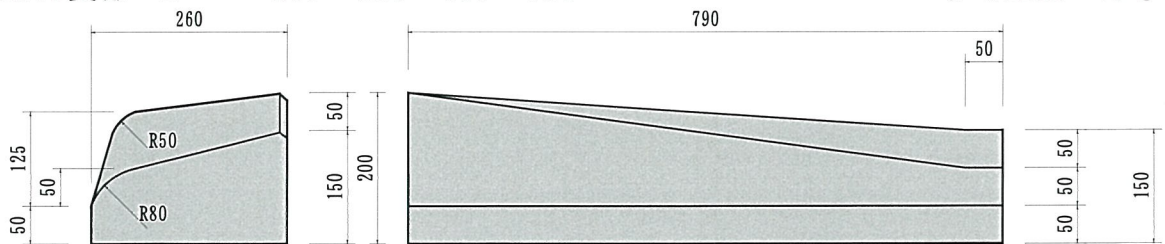

基本 260×250×790 参考重量 97kg

A変形 260×250×150×790 参考重量 80kg

安全型A変形 1 260×250×200×790 参考重量 95kg

安全型A変形 2 260×200×150×790 参考重量 69kg

B変形 260×150×790 参考重量 57kg