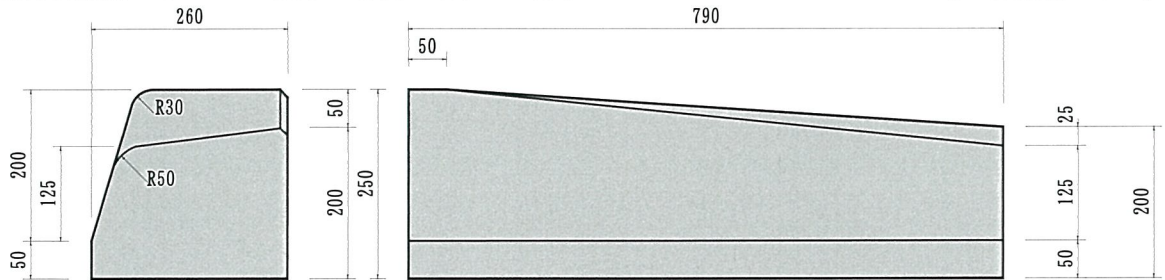

基本 260×250×790 参考重量 97kg

A変形 260×250×150×790 参考重量 80kg

安全型A変形 1 260×250×200×790 参考重量 95kg

安全型A変形 2 260×200×150×790 参考重量 69kg

B変形 260×150×790 参考重量 57kg