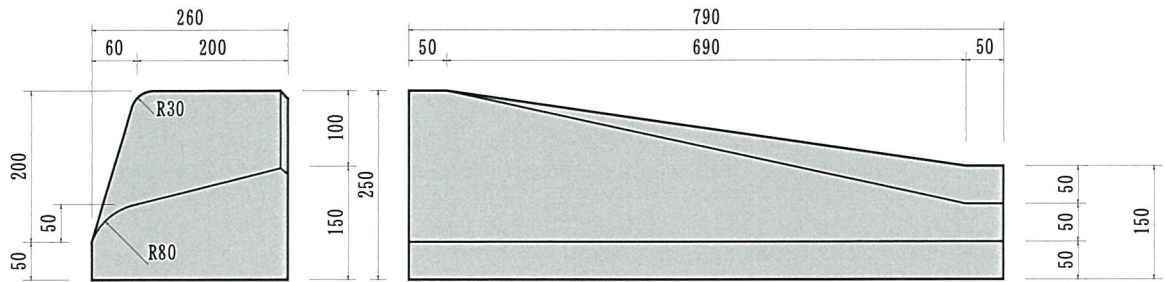

基本 260×250×790 参考重量 97kg

A変形 260×250×150×790 参考重量 80kg

安全型A変形 1 260×250×200×790 参考重量 95kg

安全型A変形 2 260×200×150×790 参考重量 69kg

B変形 260×150×790 参考重量 57kg