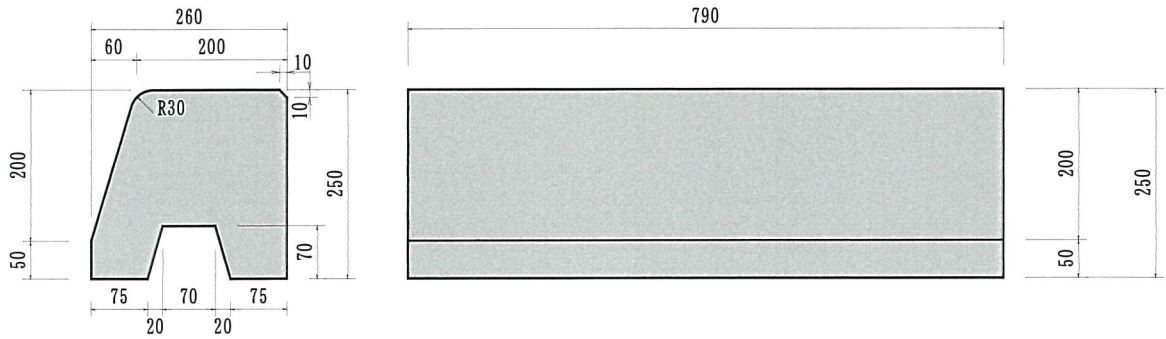

基本 260×250×790 参考重量 97kg

特殊A変形 260×250×100×790 参考重量 73kg

安全型特殊A変形1 260×250×175×790 参考重量 91kg

安全型特殊A変形2 260×175×100×790 参考重量 55kg

特殊B変形 260×100×790 参考重量 37kg