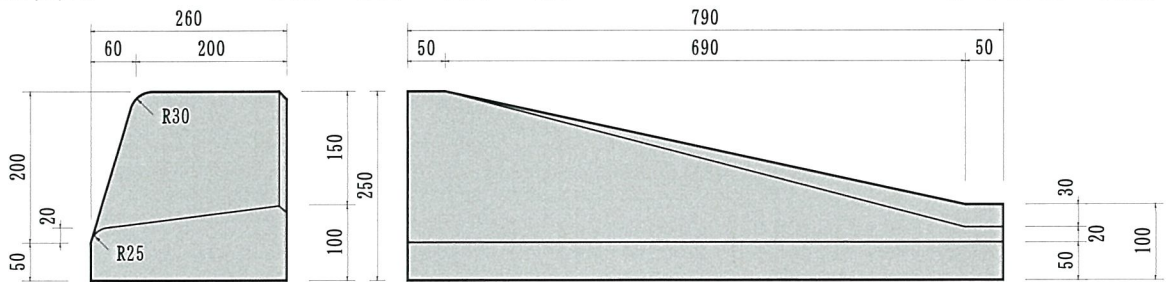

基本 260×250×790 参考重量 97kg

特殊A変形 260×250×100×790 参考重量 73kg

安全型特殊A変形1 260×250×175×790 参考重量 91kg

安全型特殊A変形2 260×175×100×790 参考重量 55kg

特殊B変形 260×100×790 参考重量 37kg