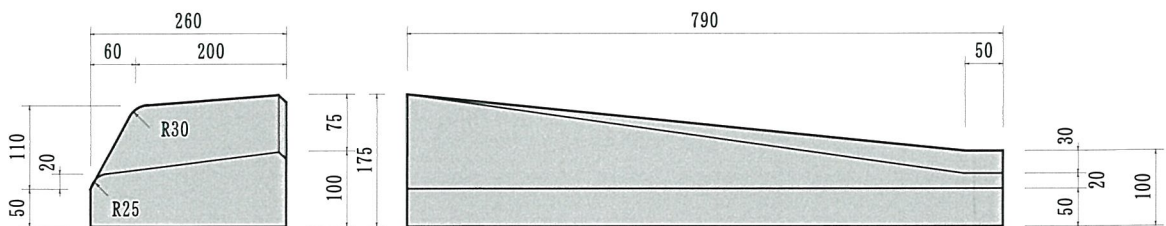

基本 260×250×790 参考重量 97kg

特殊A変形 260×250×100×790 参考重量 73kg

安全型特殊A変形1 260×250×175×790 参考重量 91kg

安全型特殊A変形2 260×175×100×790 参考重量 55kg

特殊B変形 260×100×790 参考重量 37kg