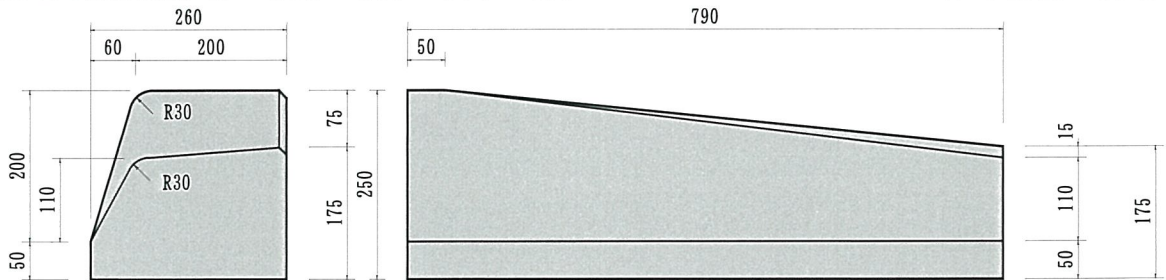

基本 260×250×790 参考重量 97kg

特殊A変形 260×250×100×790 参考重量 73kg

安全型特殊A変形1 260×250×175×790 参考重量 91kg

安全型特殊A変形2 260×175×100×790 参考重量 55kg

特殊B変形 260×100×790 参考重量 37kg