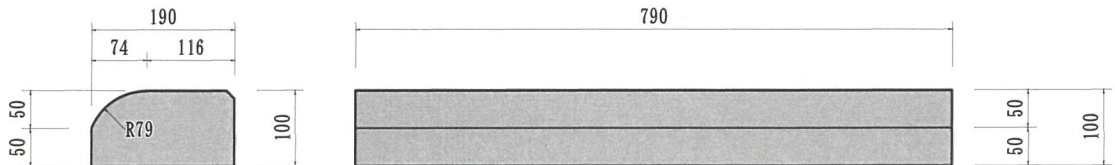

基本 190×150×790 参考重量 48kg

A変形 190×150×100×790 参考重量 40kg

B変形 190×100×790 参考重量 33kg

特殊A変形 190×150×100×790 参考重量 34kg

特殊B変形 190×100×790 参考重量 31kg