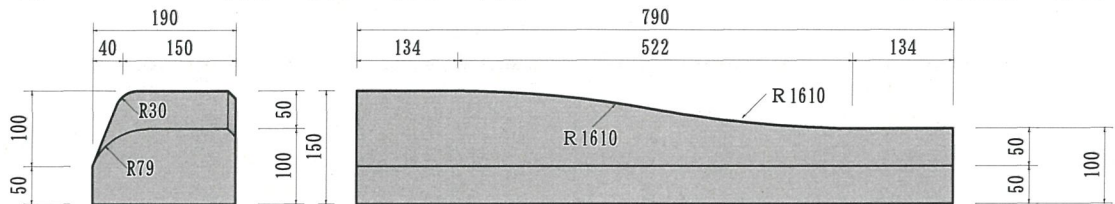

基本 190×150×790 参考重量 48kg

A変形 190×150×100×790 参考重量 40kg

B変形 190×100×790 参考重量 33kg

特殊A変形 190×150×100×790 参考重量 34kg

特殊B変形 190×100×790 参考重量 31kg