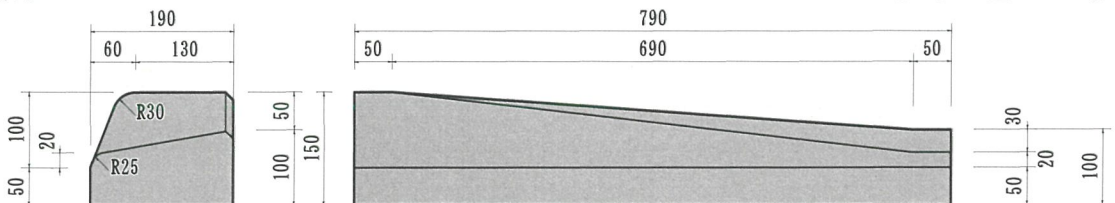

基本 190×150×790 参考重量 48kg

A変形 190×150×100×790 参考重量 40kg

B変形 190×100×790 参考重量 33kg

特殊A変形 190×150×100×790 参考重量 34kg

特殊B変形 190×100×790 参考重量 31kg