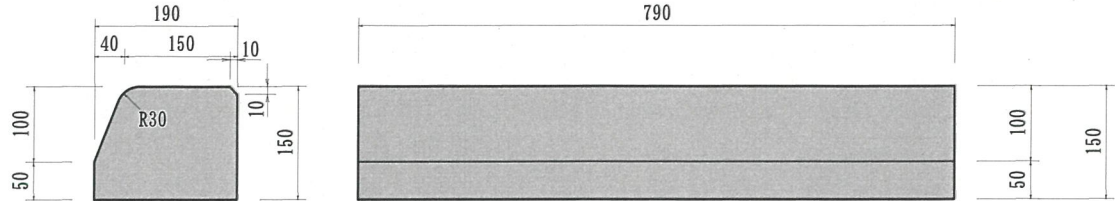

基本 190×150×790 参考重量 48kg

A変形 190×150×100×790 参考重量 40kg

B変形 190×100×790 参考重量 33kg

特殊A変形 190×150×100×790 参考重量 34kg

特殊B変形 190×100×790 参考重量 31kg