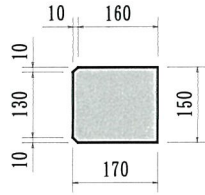

植樹枌部材

植樹枌 A 参考重量 42kg

植樹枌 D 参考重量 44kg

植樹枌 B 参考重量 19kg

植樹枌 C 参考重量 42kg

植樹枌 F 参考重量 51kg

植樹枌 E 参考重量 51kg

植樹枌 N 参考重量 35kg