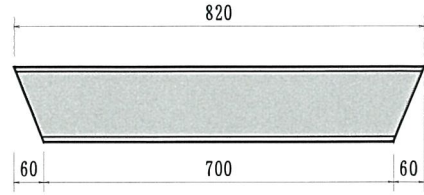

植樹枌部材

植樹枌 A 参考重量 42kg

植樹枌 D 参考重量 44kg

植樹枌 B 参考重量 19kg

植樹枌 C 参考重量 42kg

植樹枌 F 参考重量 51kg

植樹枌 E 参考重量 51kg

植樹枌 N 参考重量 35kg