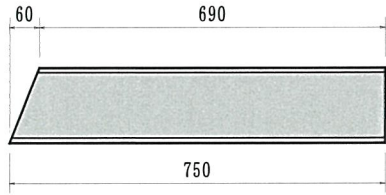

植樹枌部材

植樹枌 A 参考重量 42kg

植樹枌 D 参考重量 44kg

植樹枌 B 参考重量 19kg

植樹枌 C 参考重量 42kg

植樹枌 F 参考重量 51kg

植樹枌 E 参考重量 51kg

植樹枌 N 参考重量 35kg