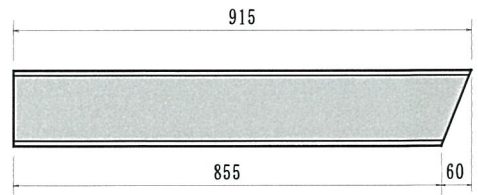

植樹枌部材

植樹枌 A 参考重量 42kg

植樹枌 D 参考重量 44kg

植樹枌 B 参考重量 19kg

植樹枌 C 参考重量 42kg

植樹枌 F 参考重量 51kg

植樹枌 E 参考重量 51kg

植樹枌 N 参考重量 35kg