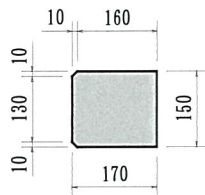

植樹枌部材

植樹枌 A 参考重量 42kg

植樹枌 D 参考重量 44kg

植樹枌 B 参考重量 19kg

植樹枌 C 参考重量 42kg

植樹枌 F 参考重量 51kg

植樹枌 E 参考重量 51kg

植樹枌 N 参考重量 35kg