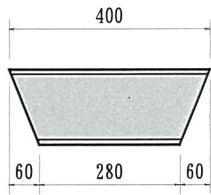

植樹枌部材

植樹枌 A 参考重量 42kg

植樹枌 D 参考重量 44kg

植樹枌 B 参考重量 19kg

植樹枌 C 参考重量 42kg

植樹枌 F 参考重量 51kg

植樹枌 E 参考重量 51kg

植樹枌 N 参考重量 35kg