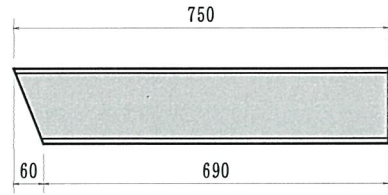

植樹枌部材

植樹枌 A 参考重量 42kg

植樹枌 D 参考重量 44kg

植樹枌 B 参考重量 19kg

植樹枌 C 参考重量 42kg

植樹枌 F 参考重量 51kg

植樹枌 E 参考重量 51kg

植樹枌 N 参考重量 35kg