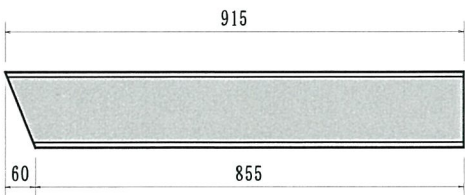

植樹枌部材

植樹枌 A 参考重量 42kg

植樹枌 D 参考重量 44kg

植樹枌 B 参考重量 19kg

植樹枌 C 参考重量 42kg

植樹枌 F 参考重量 51kg

植樹枌 E 参考重量 51kg

植樹枌 N 参考重量 35kg