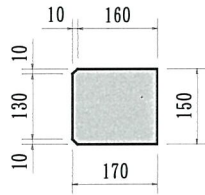

植樹枌部材

植樹枌 A 参考重量 42kg

植樹枌 D 参考重量 44kg

植樹枌 B 参考重量 19kg

植樹枌 C 参考重量 42kg

植樹枌 F 参考重量 51kg

植樹枌 E 参考重量 51kg

植樹枌 N 参考重量 35kg