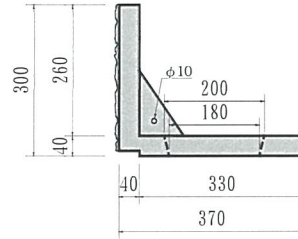

L型化粧ブロック

基本型（半切1/2）

正面図

側面図

平面図

参考重量 58kg (29kg)

コーナー90°

正面図

側面図

平面図

参考重量 43kg