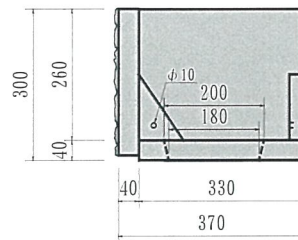

L型化粧ブロック

基本型（半切1/2）

正面図

側面図

平面図

参考重量 58kg (29kg)

コーナー90°

正面図

側面図

平面図

参考重量 43kg