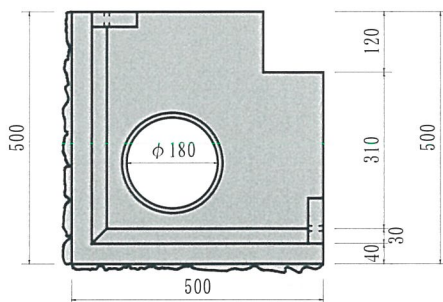

L型化粧ブロック

基本型（半切1/2）

正面図

側面図

平面図

参考重量 58kg (29kg)

コーナー90°

正面図

側面図

平面図

参考重量 43kg