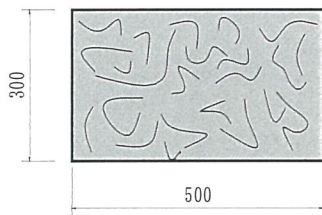

L型化粧ブロック

基本型（半切1/2）

正面図

側面図

平面図

参考重量 58kg (29kg)

コーナー90°

正面図

側面図

平面図

参考重量 43kg