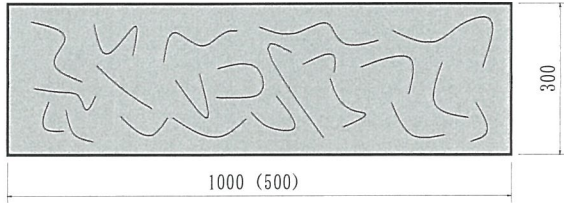

L型化粧ブロック

基本型（半切1/2）

正面図

側面図

平面図

参考重量 58kg (29kg)

コーナー90°

正面図

側面図

平面図

参考重量 43kg