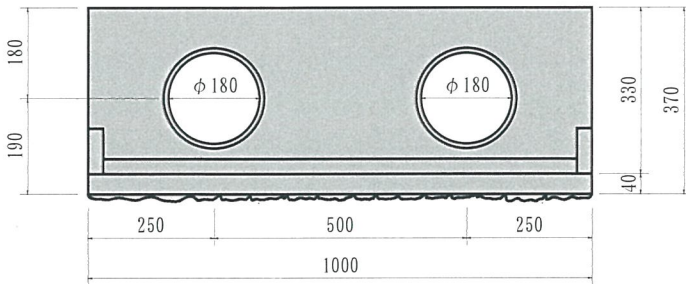

L型化粧ブロック

基本型（半切1/2）

正面図

側面図

平面図

参考重量 58kg (29kg)

コーナー90°

正面図

側面図

平面図

参考重量 43kg